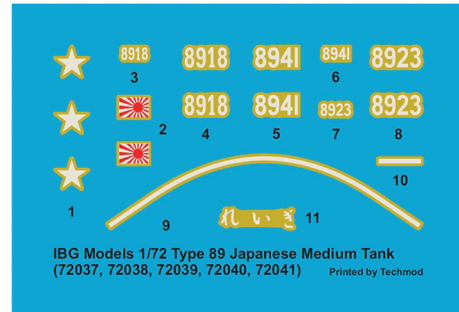

Kalkomanie / Decals / デカール