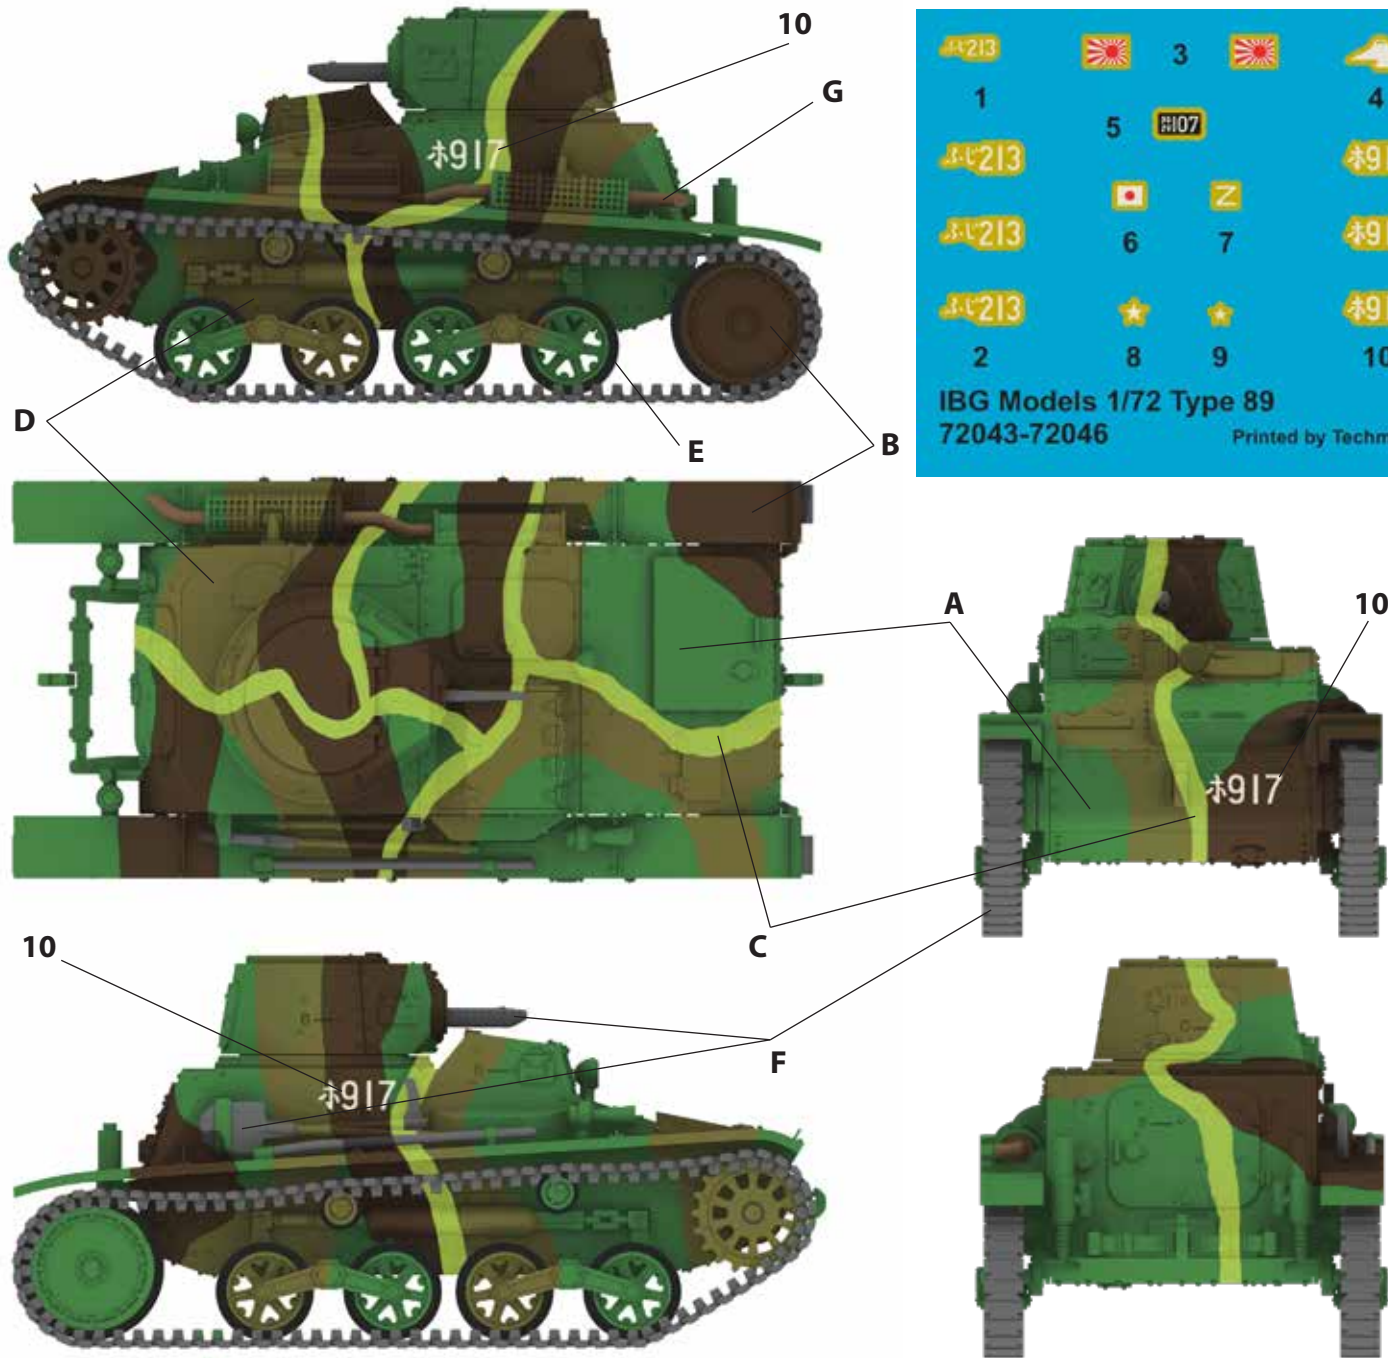

Kalkomania / Decal / デカール

		VALLEJO MODEL COLOR	HATAKA	LIFE COLOR	TAMIYA	AK INTERACTIVE
IJA Grass Green	A	894	HTK-A242	UA142	XF-13	AK4135
IJN Earth Brown	B	984	HTK-A168	UA082	XF-64	AK125
IJA Dry Grass	C	879	HTK-A243	UA304	XF-60	AK2016
IJA Khaki	D	921	HTK-A241	UA306	XF-49	AK135
Rubber Black	E	950	HTK-A041	LC02	XF-85	AK735
Gunmetal	F	863	HTK-A106	LC26	X-10	AK798
Rust	G	940	HTK-A132	LC32	XF-9	AK708