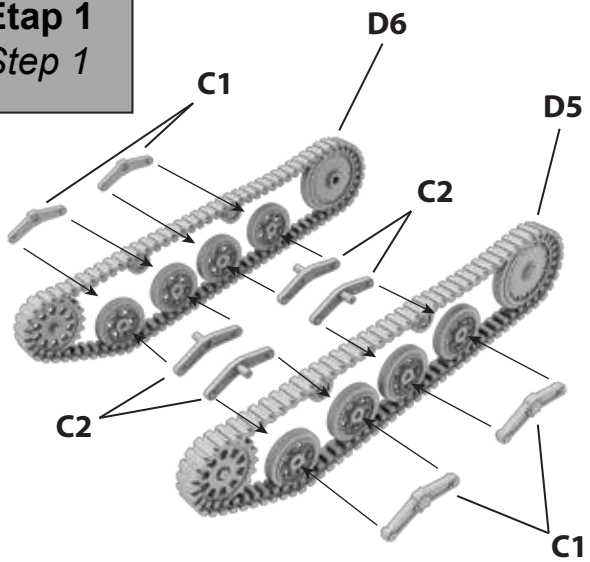

## Late production, with towed idler wheel

94式軽装甲車テケ 後期型

Cat. no. 72044

Scale 1/72

3D design: Adam Andrzejewski

Research: IBG Crew

Przed montażem przeczytać instrukcję. Przestrzegać kolejności montażu podanego w instrukcji! Klej i farby nie wchodzą w skład zestawu.  
Please read the instruction before assembly. Obey sequence of assembly like in instruction. Glue and paints not included.

Ramka B / Frame B / ランナー B

Ramka D / Frame D / ランナー D

Ramka A / Frame A / ランナー A

Elementy fototrawione /  
Photo-etched parts / エッチングパーツ

Ramka C x2 / Frame C x2 / ランナー C x2

Ramka F / Frame F / ランナー F

IBG Models  
ul. Benedykta Hertza 2  
04-603 Warszawa  
Poland

tel +48 22 8159150  
fax +48 22 8159151  
ibgsc@ibg.com.pl  
www.ibg.com.pl  
www.ibgmodels.com

**Etap 1**  
*Step 1*

**Etap 2**  
*Step 2*

**Etap 3**  
*Step 3*

**Etap 4**  
*Step 4*

**WYGNIJ OBLE 180°**  
*BEND ROUND 180°*