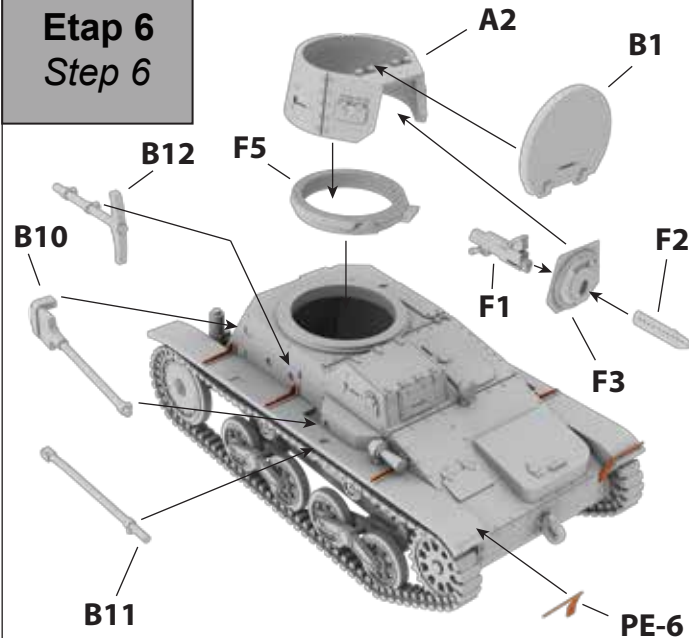

tel +48 22 8159150  
fax +48 22 8159151  
ibgsc@ibg.com.pl  
www.ibg.com.pl  
www.ibgmodels.com

**Etap 1**  
*Step 1*

**Etap 2**  
*Step 2*

**Etap 3**  
*Step 3*

**Etap 4**  
*Step 4*

**WYGNIJ OBLE 180°**  
*BEND ROUND 180°*

**Etap 5**  
Step 5

**Etap 6**  
Step 6

**Etap 7**  
Step 7

**Opcjonalnie: właz otwarty**  
*Optional: hatch open*  
開いたハッチを選択できます。

**Malowanie i Kalkomanie**  
*Painting and Decals*

**Japońska tankietka Typ 94 późnego typu, nieznaną oddział Marynarki  
Wojennej Cesarstwa Japonii, 1941 r.**