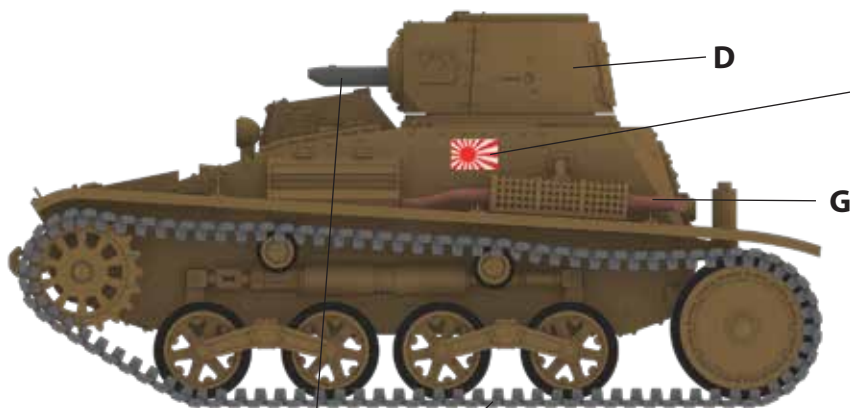

Malowanie i Kalkomanie
Painting and Decals

**Japońska tankietka Typ 94 późnego typu, nieznaną oddział Marynarki
Wojennej Cesarstwa Japonii, 1941 r.**

*Type 94 Japanese tankette, late production type, unknown Imperial Japanese Navy Land
Forces unit, 1941*

94式軽装甲車後期型 部隊不明 海軍陸戦隊 1941年