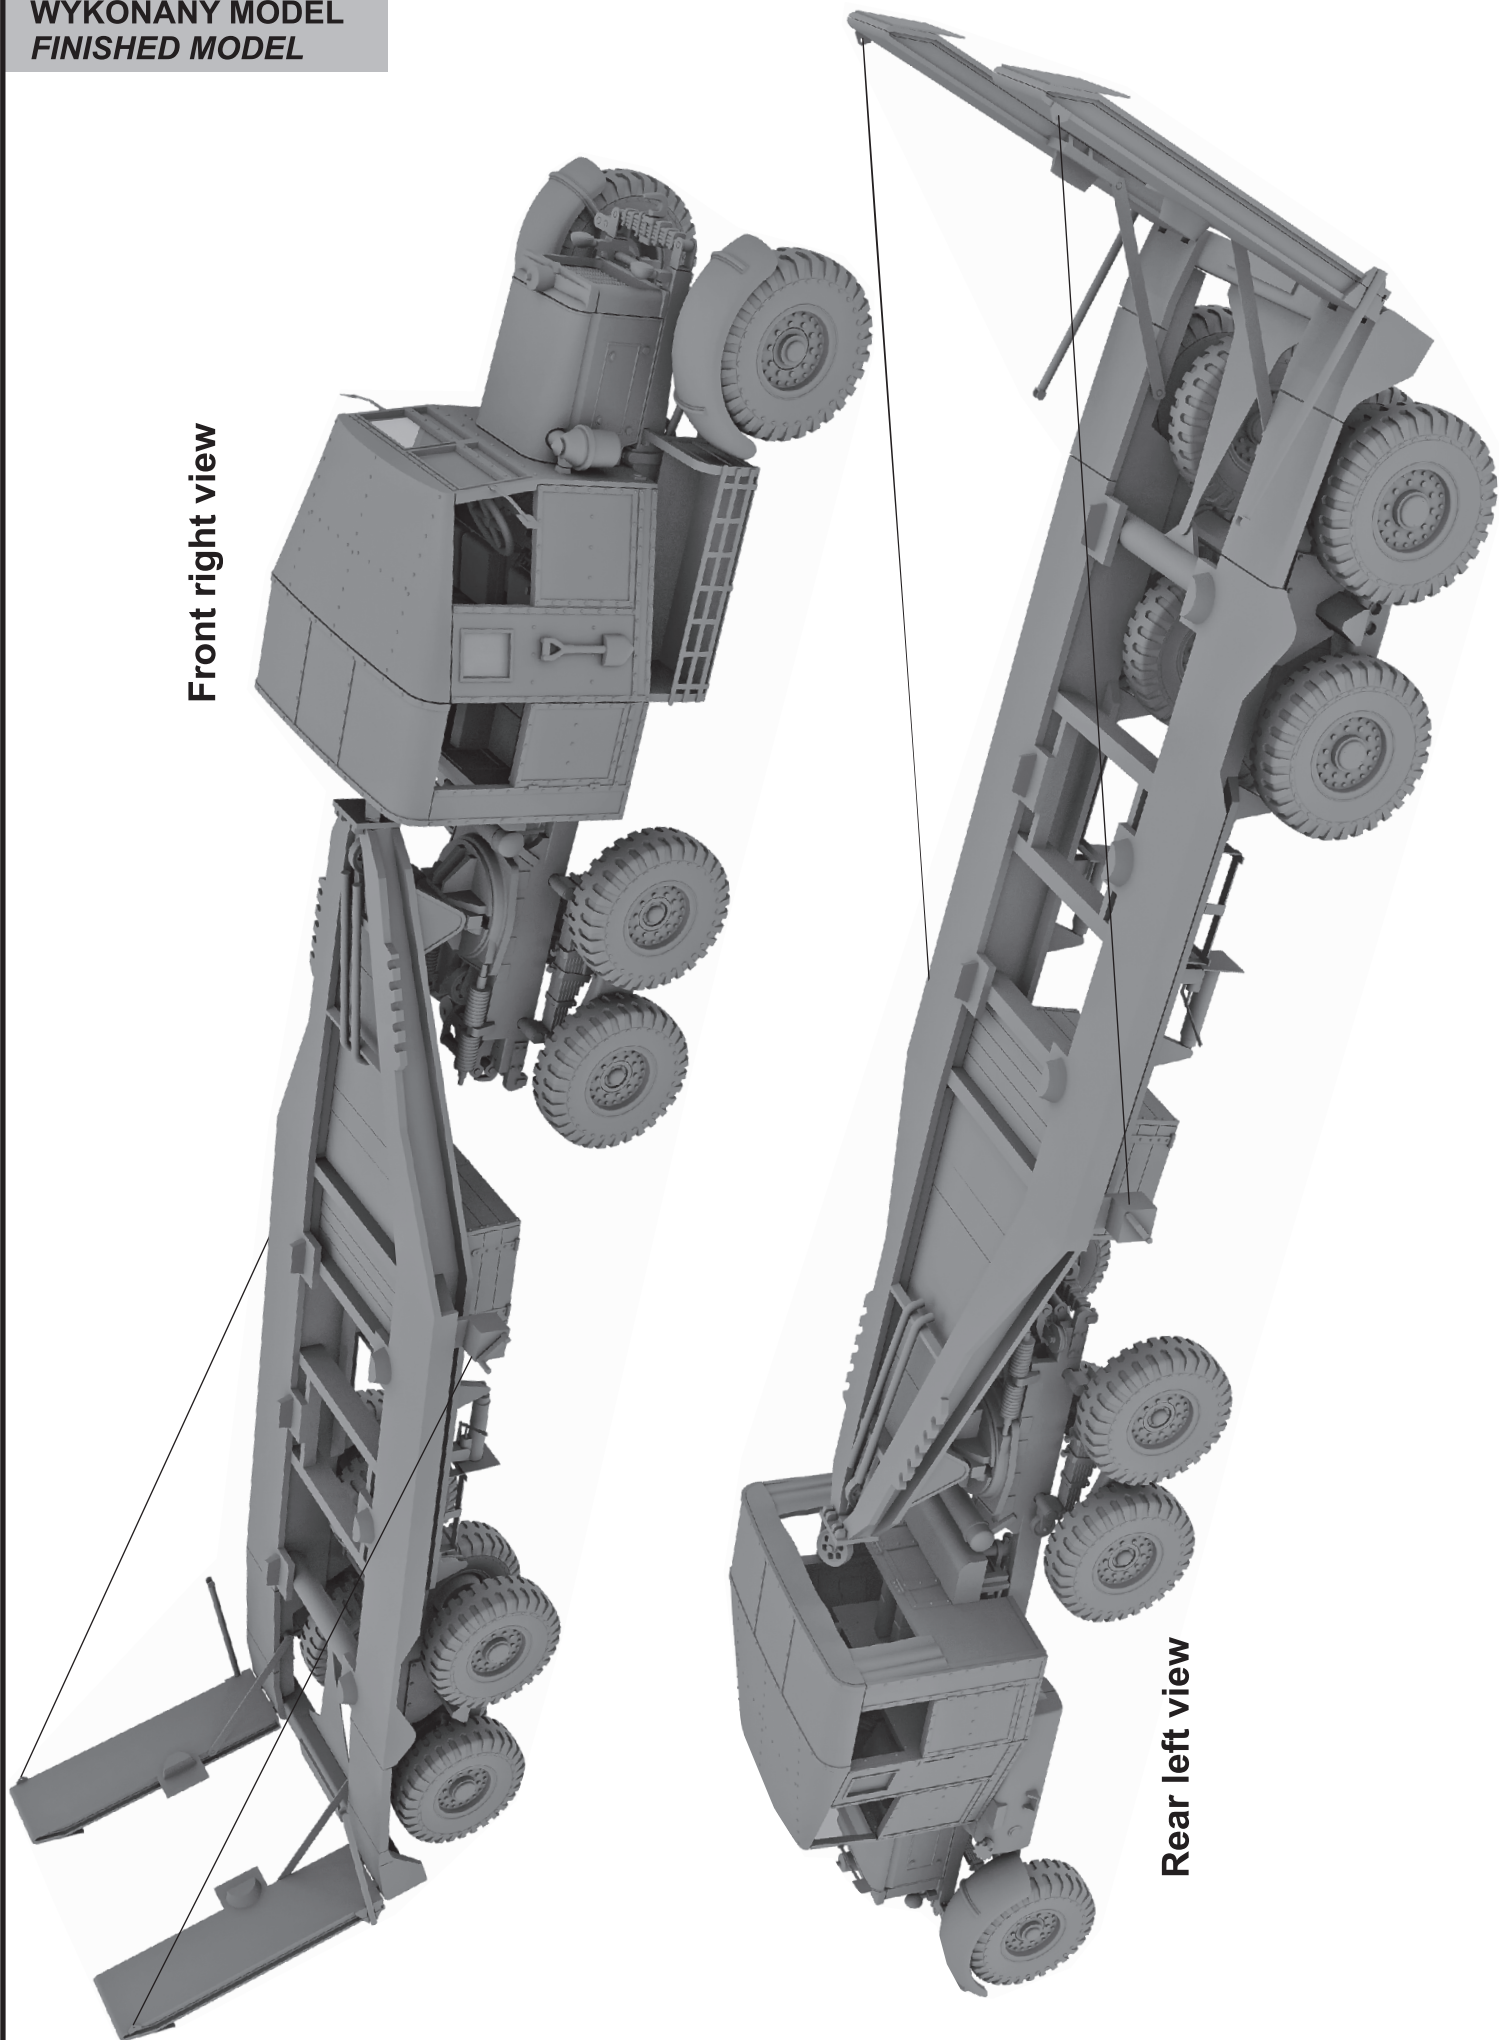

SCAMMELL PIONEER

Tank Transporter with TRCU30 trailer

Cat. no. 72080

Scale 1/72

3D Design & Artwork: Jarosław Leoniec
Research: IBG crew

Przed montażem przeczytać instrukcję. Przestrzegać kolejności montażu podanego w instrukcji! Klej i farby nie wchodzi w skład zestawu.

ETAP 31
STEP 31

ETAP 32
STEP 32

ETAP 33
STEP 33

ETAP 34
STEP 34

ETAP 35
STEP 35

WYKONANY MODEL
FINISHED MODEL

Front right view

Rear left view