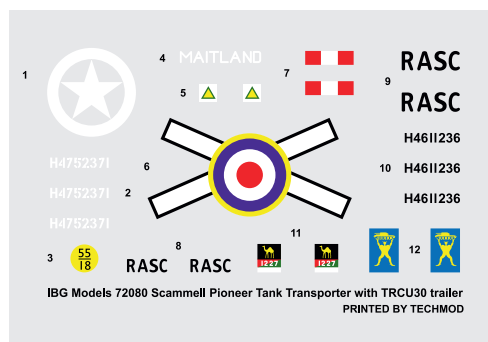

Kalkomania / Decal

International Business Group
ul. Benedykta Hertza 2
04-603 Warszawa
Poland

tel +48 22 8159150
fax +48 22 8159151
ibgsc@ibg.com.pl
www.ibg.com.pl
www.ibgmodels.com